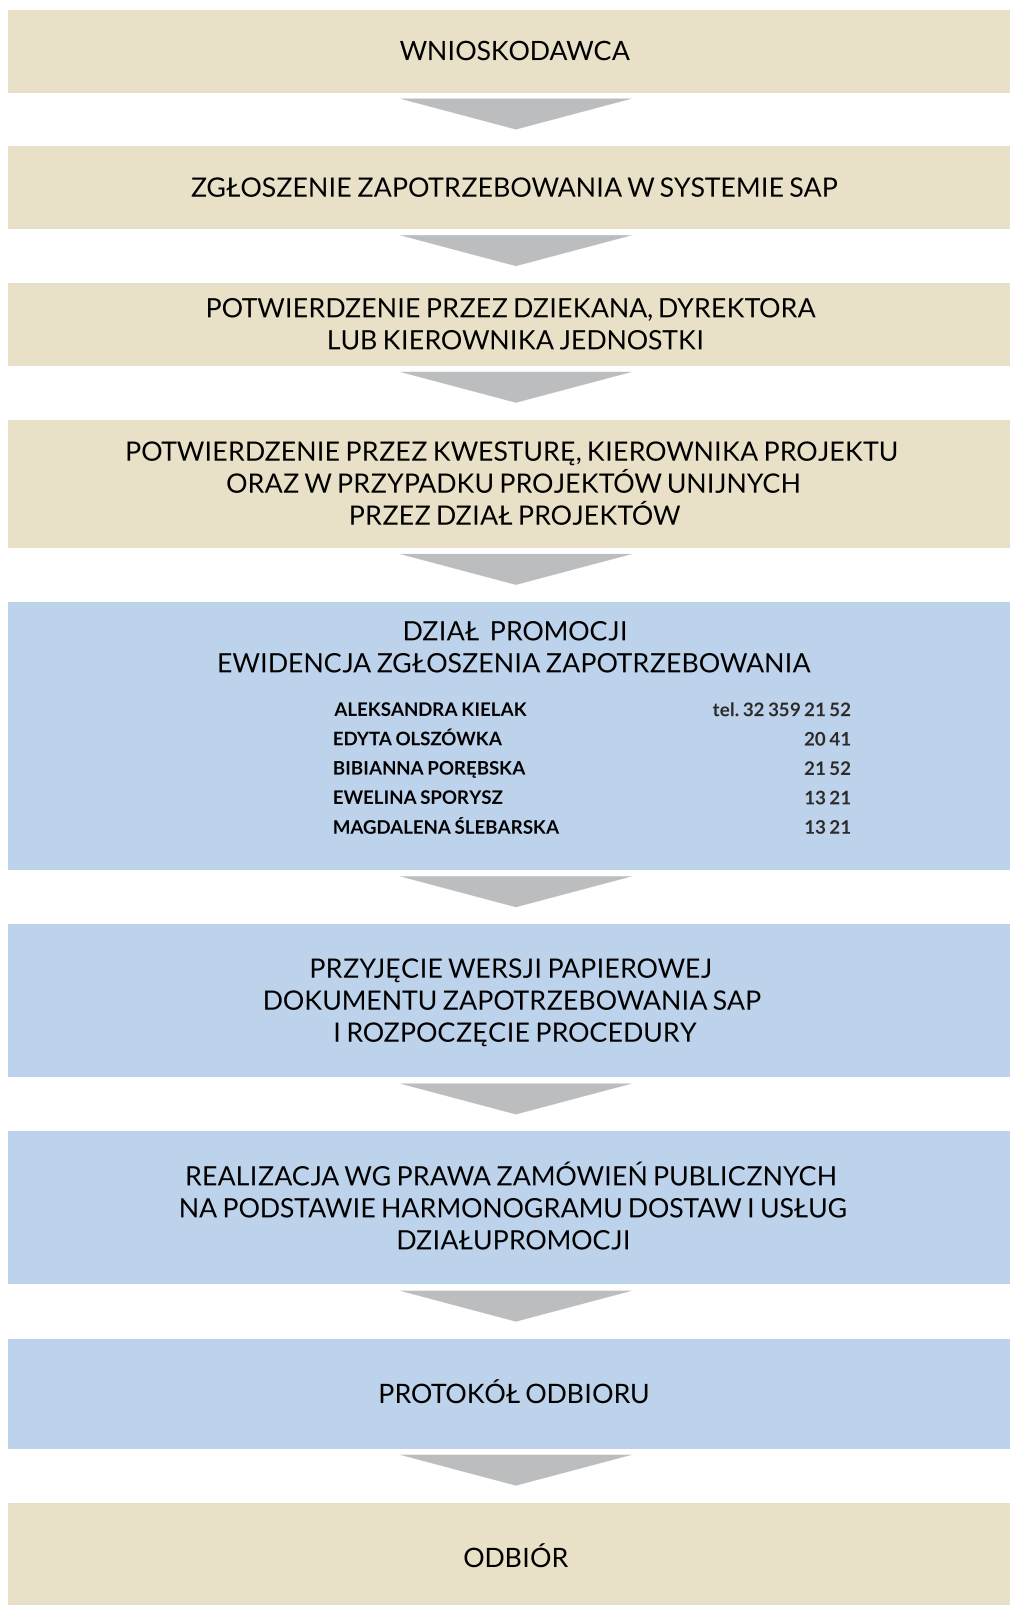

SCHEMAT POSTĘPOWANIA WNIOSKODAWCY ORAZ DZIAŁU PROMOCJI W ZAKRESIE DOSTAW I USŁUG

LEGENDA:

WNIOSKODAWCĘ

PROCEDURA REALIZOWANA PRZEZ
DZIAŁ PROMOCJI